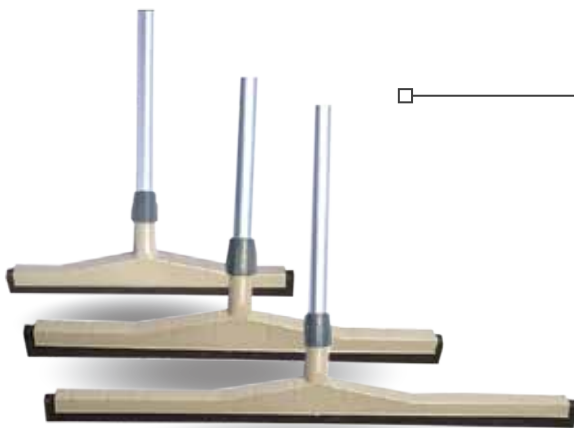

TRAPEADOR FORJADO RAYÓN C/BASTÓN DE MADERA ☐

Material: Rayón 100 %

Gramajes: 300 g

Colores: Negro   ■

☐ — JALADORES CON NEOPRENO Y BASTÓN DE ALUMINIO

Material jalador: Plástico rígido / neopreno

Material bastón: Aluminio forrado en plástico

Medidas jaladores: 46 / 56 / 76 cm

Medida bastón: 1.20 m

Colores: Beige   ■